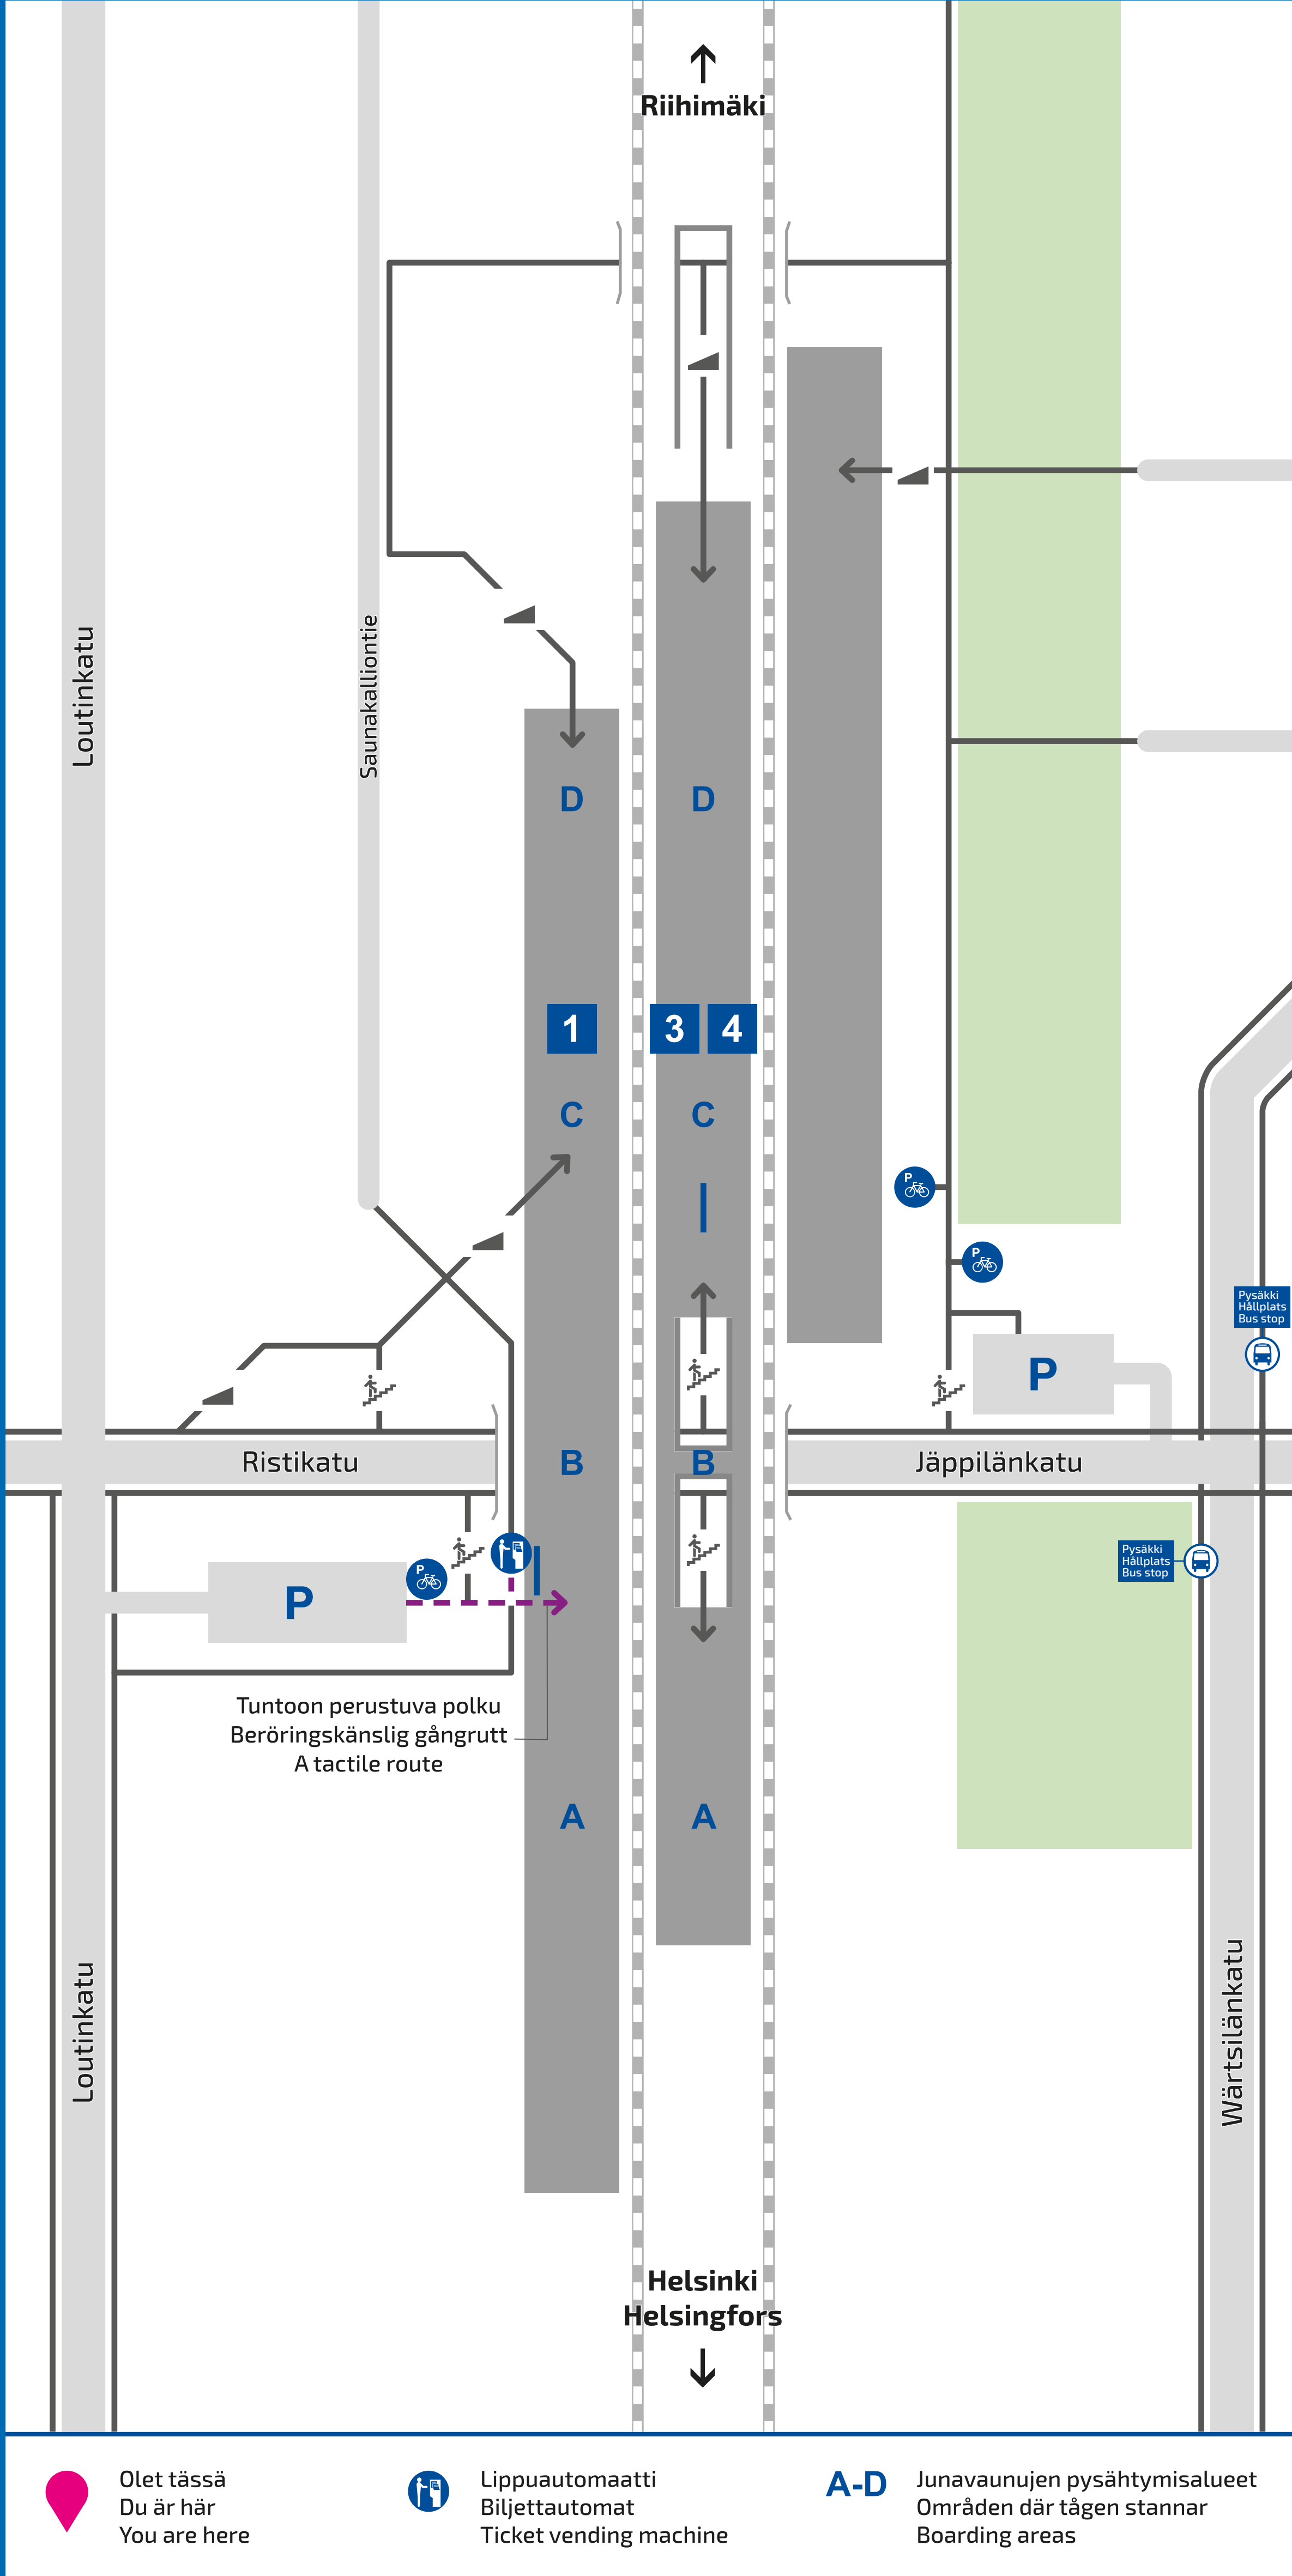

SAUNAKALLIO

Ristikatu 1
04440 Järvenpää
Ristikatu 1
04440 Tränskända

Hätännumero
Nödnummer
Emergency number

112

Kunnossapito ja palaute
Liikenteen asiakaspalvelu
+358 295 020 600
palautevayla.fi/aspa

Underhåll och respons
Trafikens kundservice
+358 295 020 600
palautevayla.fi/aspa

Asemalla korkeat laiturit, esteetön kulku matalalattiajunaan.

Höga plattformar på stationen, tillgänglig åtkomst till låggolvståg.

High-level platforms at the station, accessible entry onto low-floor train.

Information om var tågen stannar (A, B, C eller D) visas på elektroniska skärmar och vagnsläggesskylten som finns på stationsplattformarna.

Boarding areas (A, B, C or D) are shown on the display screens and on platform signage.