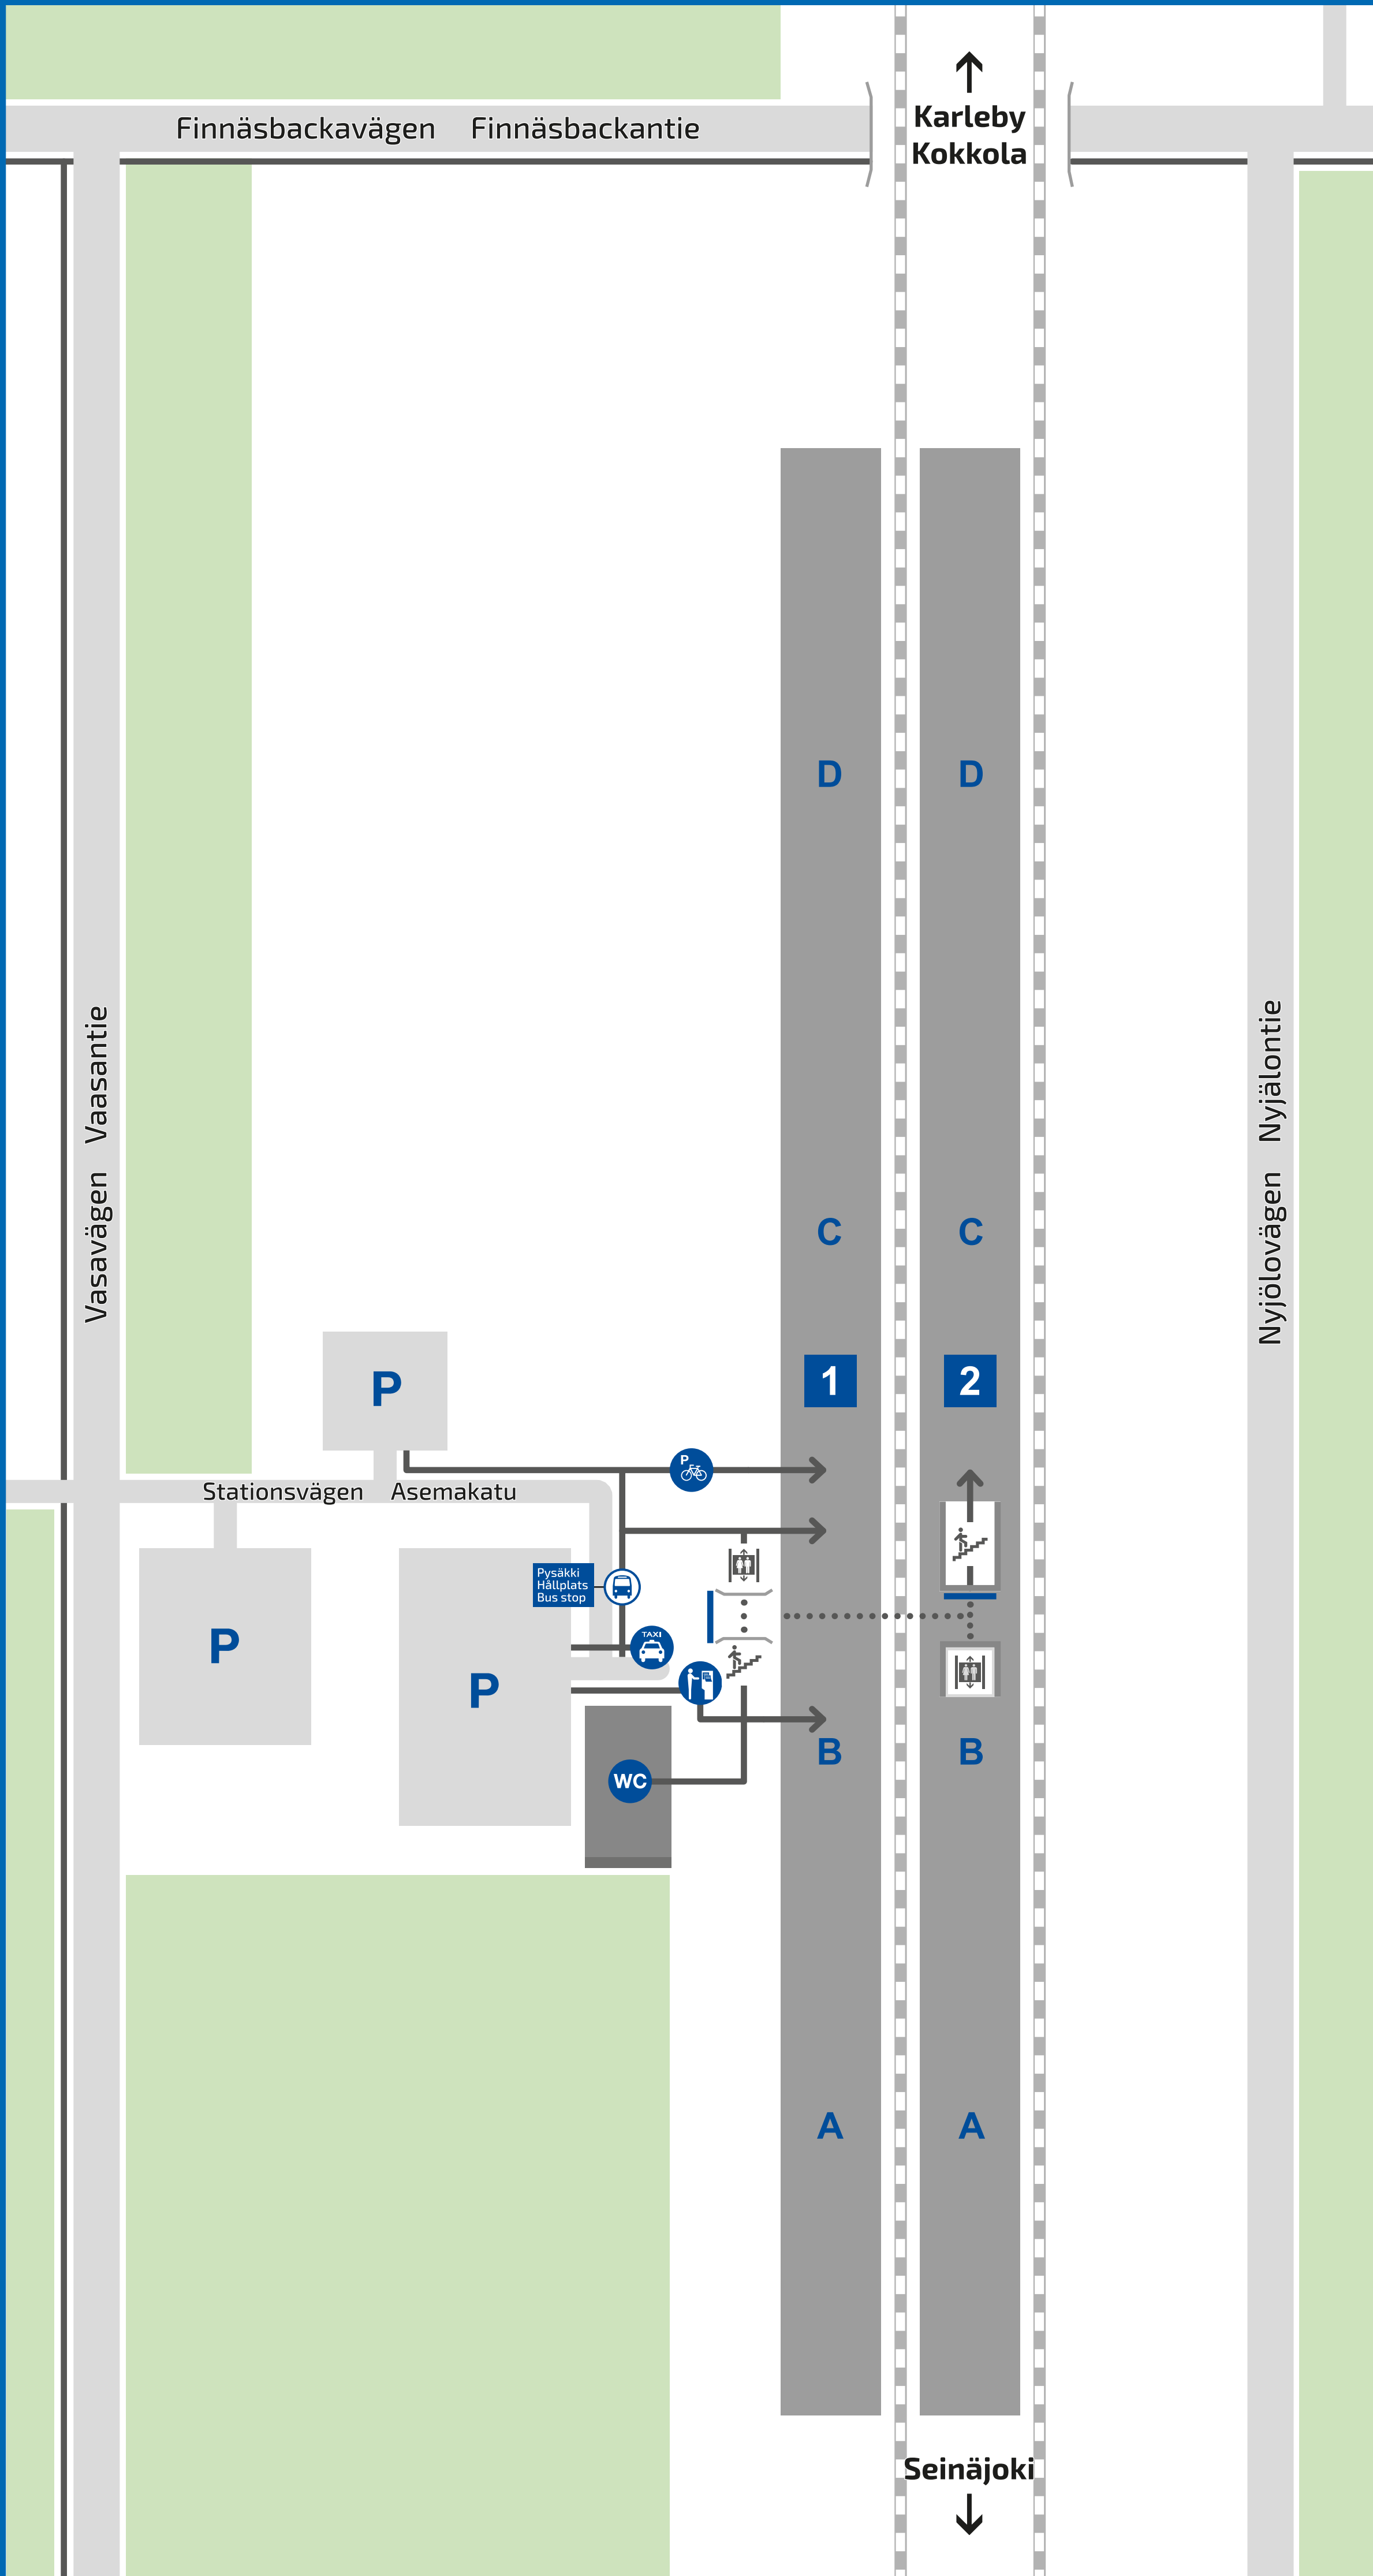

JAKOBSTAD-PEDERSÖRE PIETARSAARI-PEDERSÖRE

Stationsväg 13
68910 Bennäs
Asematie 13
68910 Pännäinen

Hätanumero
Nödnummer
Emergency number

112

Kunnossapito ja palaute
Liikenteen asiakaspalvelu
+358 295 020 600
palautevayla.fi/asp

Aseman palvelut
Lippuautomaatti
WC-tilat

Underhåll och respons
Trafikens kundservice
+358 295 020 600
palautevayla.fi/asp

Service på station
Biljettautomat
Toaletter

Maintenance and feedback
Traffic customer service
+358 295 020 600
palautevayla.fi/asp

Station services
Ticket vending machine
Toilets

Asemalla ei ole saatavissa avustamispalvelua.
Esteettömän matkustuksen palvelunumero
Avoimna ma-pe klo 5-22
la-su klo 7-22
0800 188 822 (maksuton).

Asemalla korkeat laiturit, esteetön kulku matalalattiajunaan.