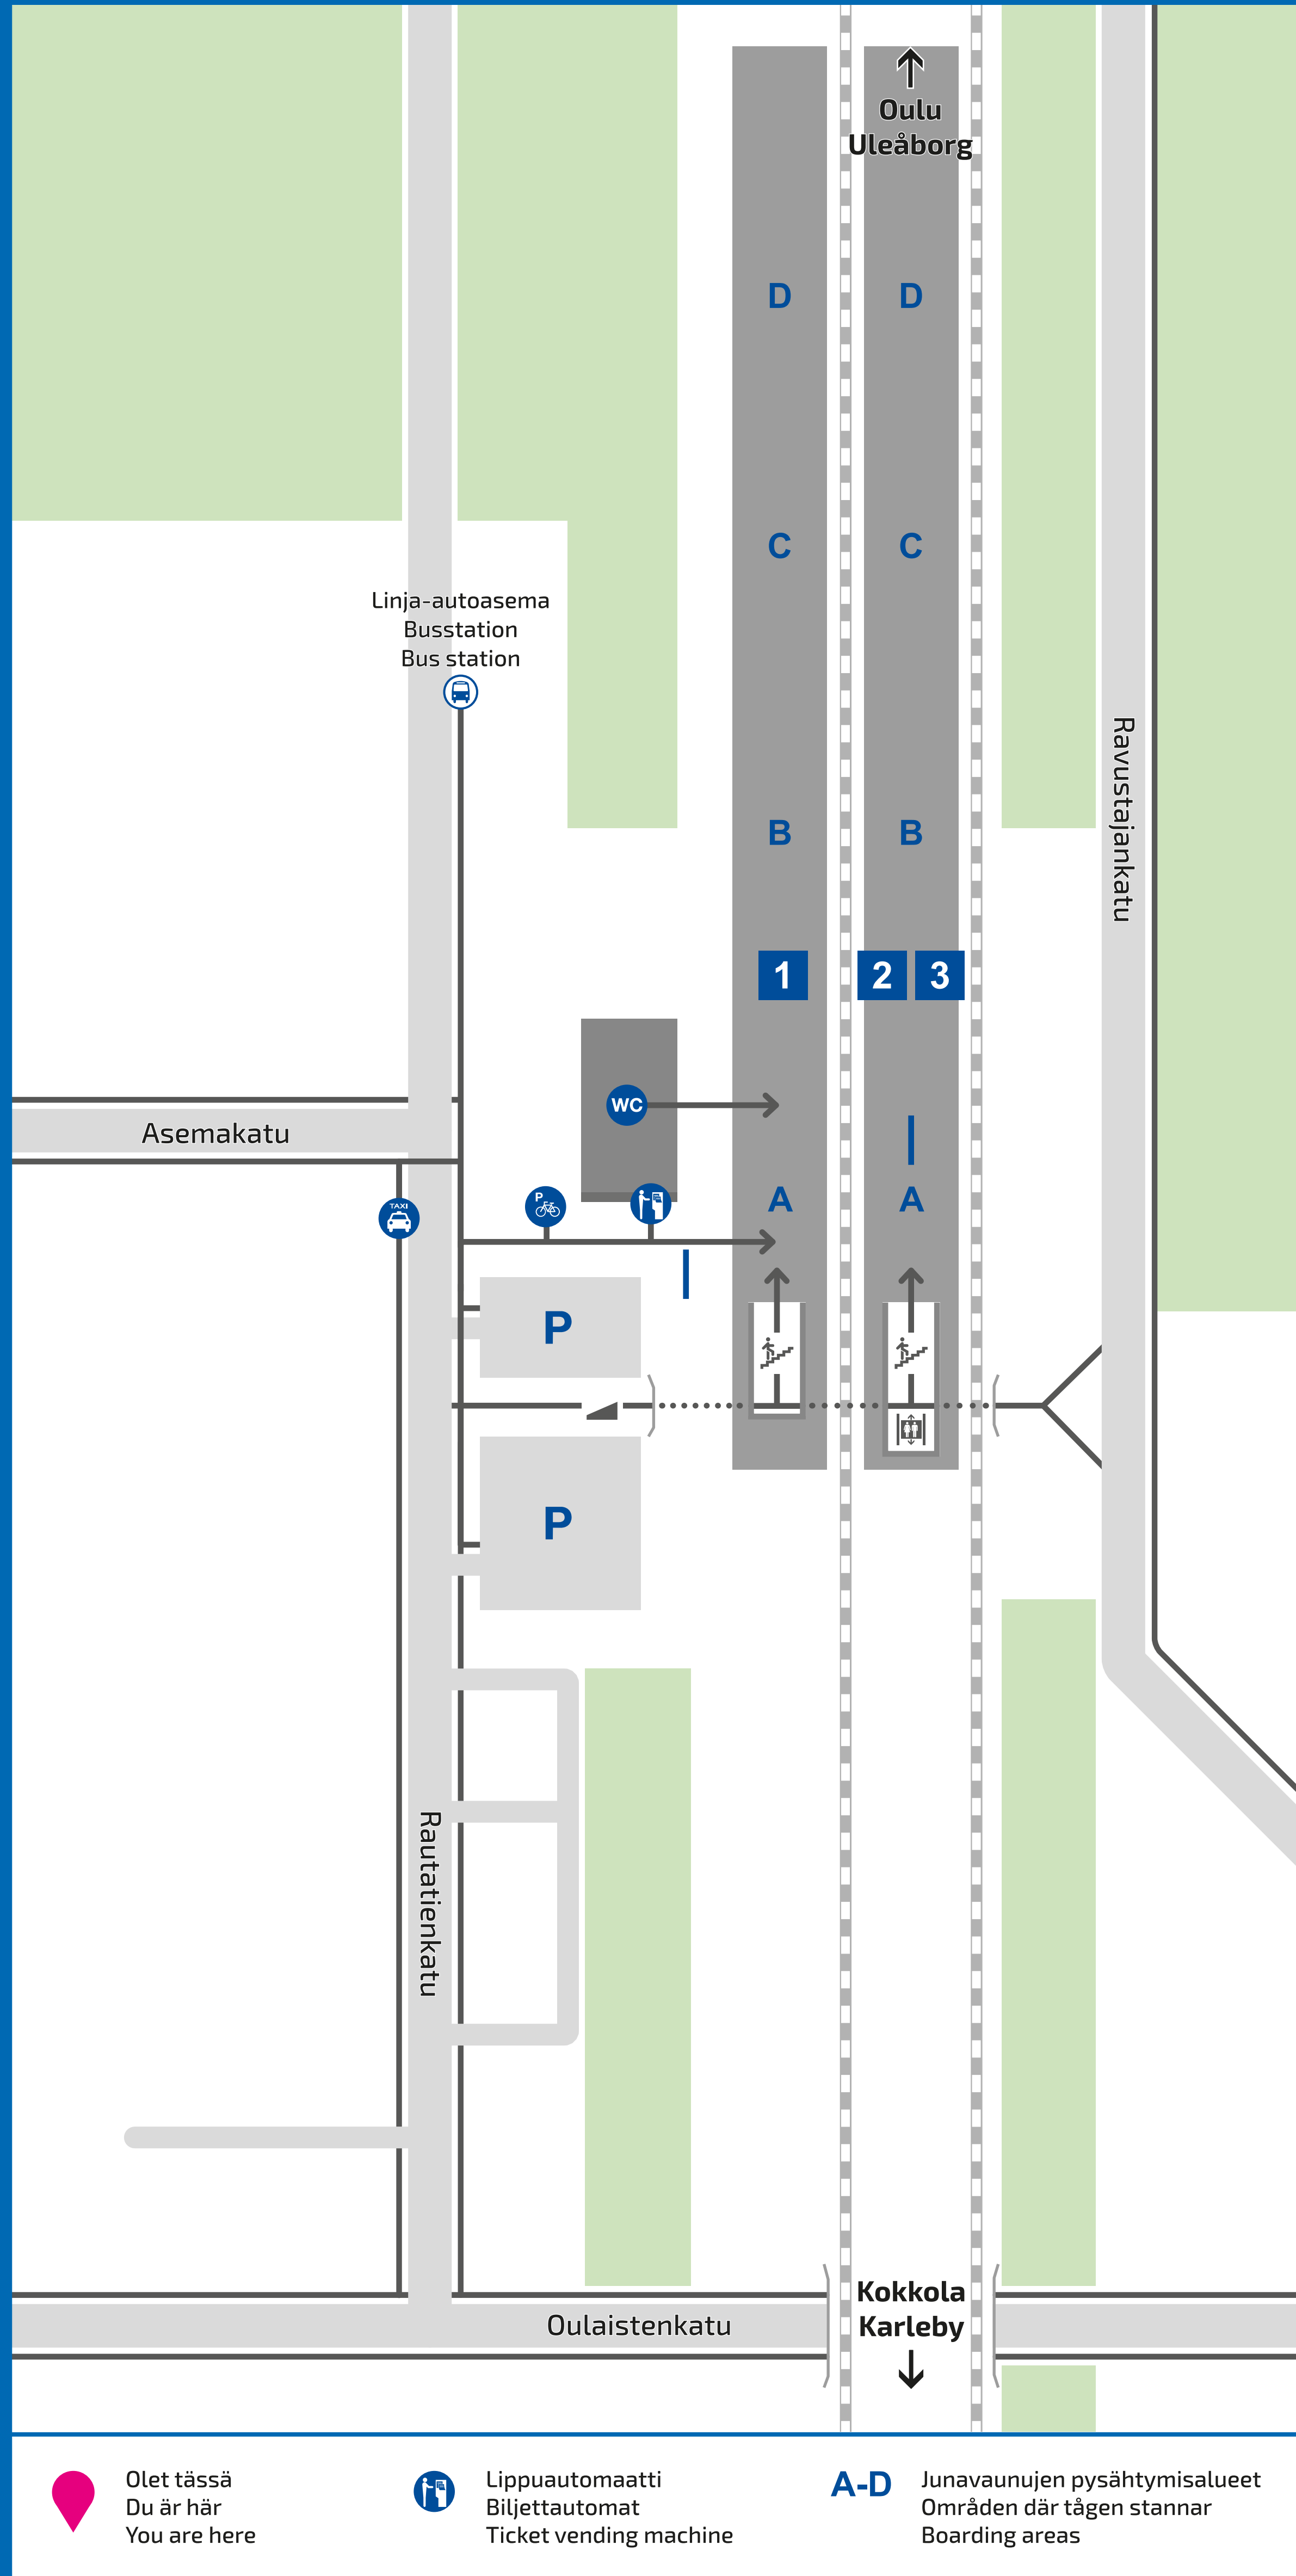

OULAINEN

Rautatienkatu 2 A
86300 Oulainen

Hätännumero
Nödnummer
Emergency number

112

Kunnossapito ja palaute
Liikenteen asiakaspalvelu
+358 295 020 600
palautevayla.fi/asp

Aseman palvelut
Lippuautomaatti
WC-tilat

Station services
Ticket vending machine
Toilets

Asemalla ei ole saatavissa avustamispalvelua.
Esteettömän matkustuksen palvelunumero
Avoimna ma-pe klo 5-22
la-su klo 7-22
0800 188 822 (maksuton).

Asemalla korkeat laiturit, esteetön kulku matalalattiajunaan.