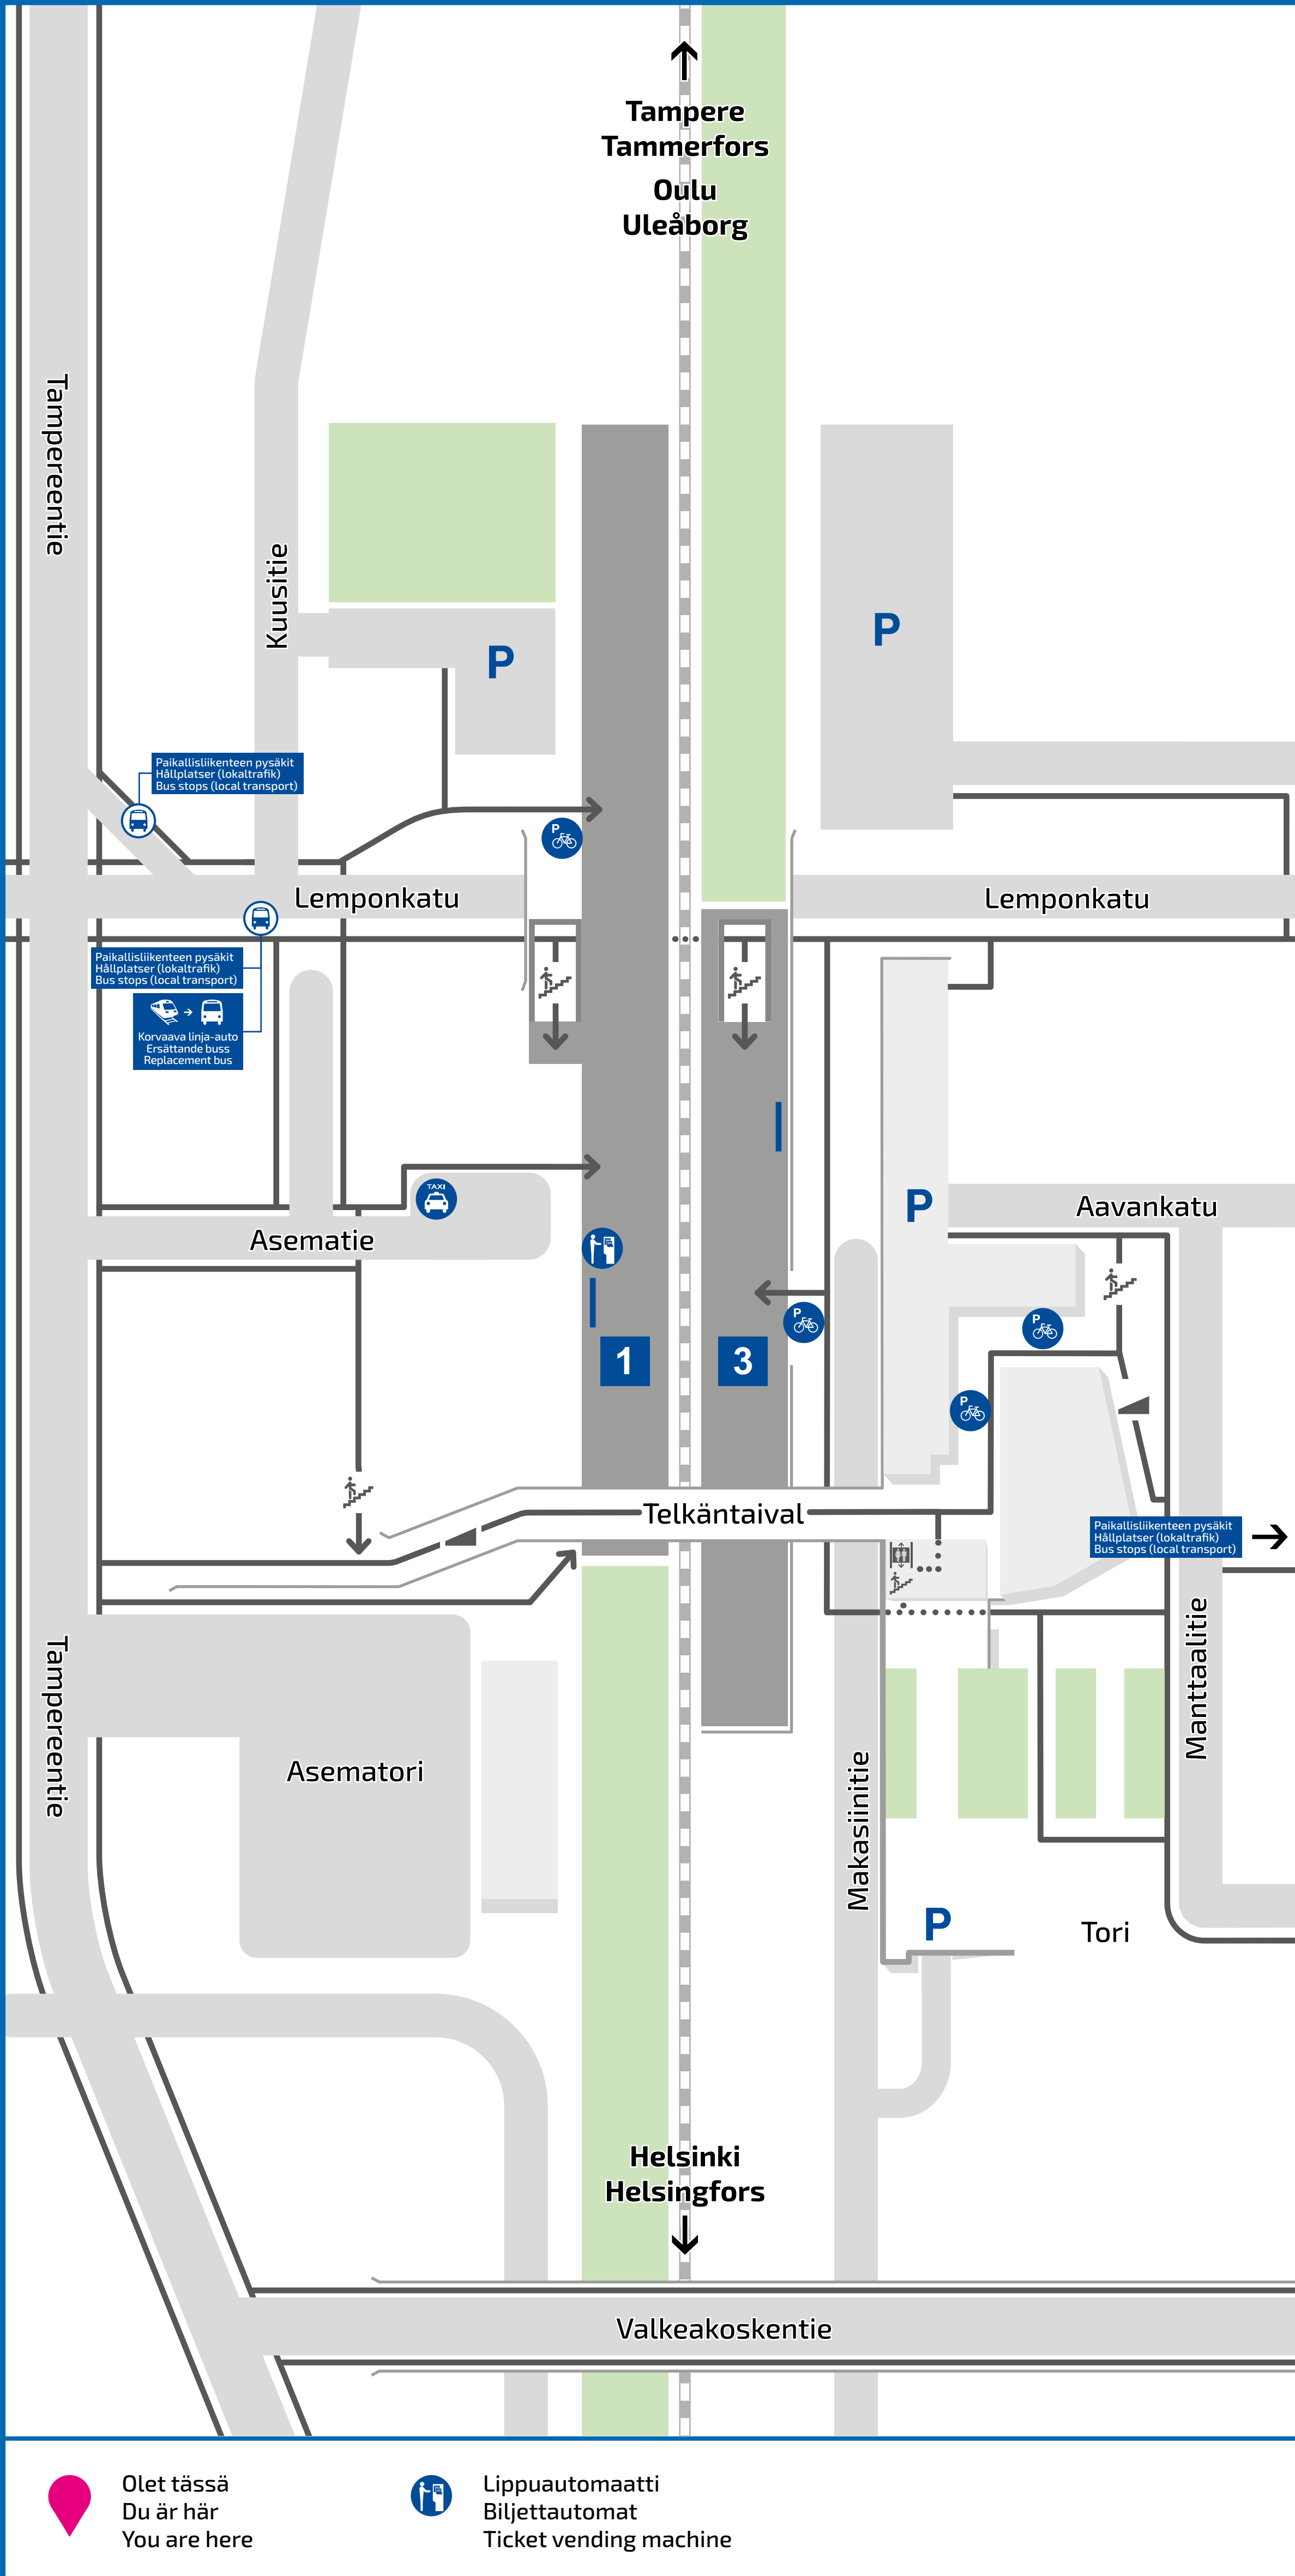

# LEMPÄÄLÄ

Asematie 10  
37500 Lempäälä

Hätännumero  
Nödnummer  
Emergency number

112

**Kunnossapito ja palaute**  
Liikenteen asiakaspalvelu  
+358 295 020 600  
palautevayla.fi/aspa

**Underhåll och respons**  
Trafikens kundservice  
+358 295 020 600  
palautevayla.fi/aspa