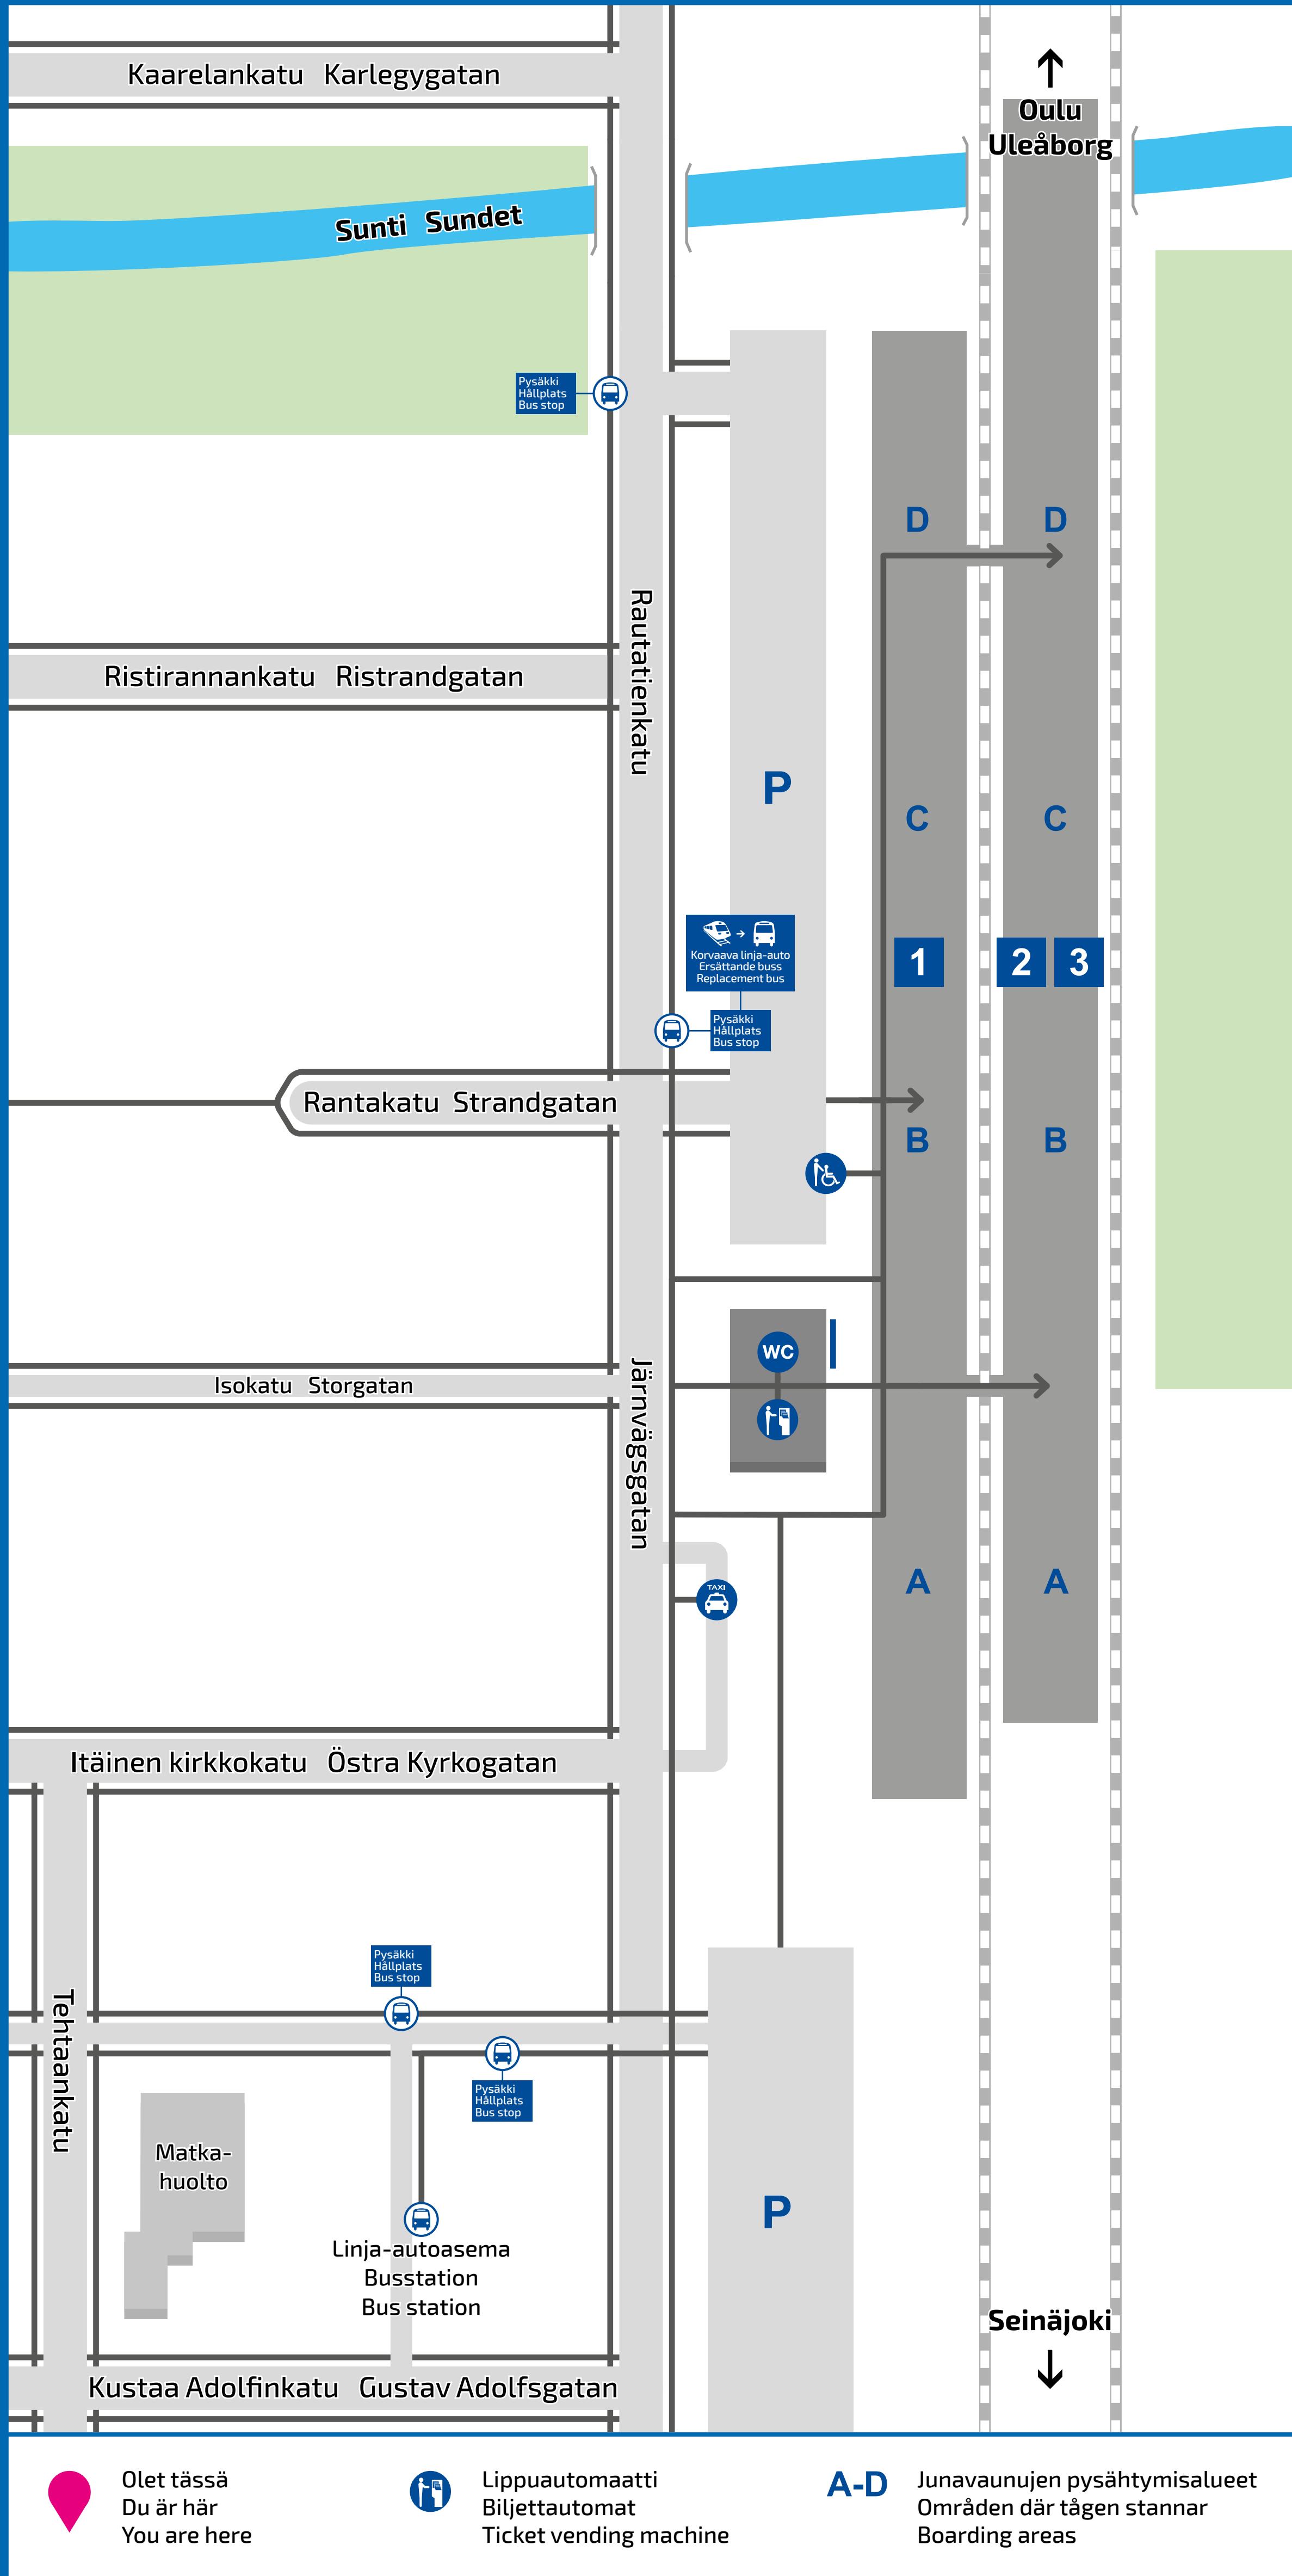

KOKKOLA KARLEBY

Rautatienkatu 1
67100 Kokkola
Järnvägsgratan 1
67100 Karleby

Hätännumero
Nödnummer
Emergency number

112

Kunnossapito ja palaute
Liikenteen asiakaspalvelu
+358 295 020 600
palautevayla.fi/aspa

Aseman palvelut
Lippuautomaatti
WC-tilat

Underhåll och respons
Trafikens kundservice
+358 295 020 600
palautevayla.fi/aspa

Service på station
Biljettautomat
Toaletter

Maintenance and feedback
Traffic customer service
+358 295 020 600
palautevayla.fi/aspa

Station services
Ticket vending machine
Toilets

Asemalla on saatavissa avustamispalvelua.
Esteettömän matkustuksen palvelunumero
Avoinna ma-pe klo 5-22
la-su klo 7-22
0800 188 822 (maksuton).
Palvelu tilattava viimeistään 36 tuntia ennen matkalle lähtöä.

Avustamispiste sijaitsee laiturialueen 1 läheisyydessä, aseman Oulun puoleisen pysäköintialueen vieressä.

Esteetön kulku asema-
rakennukseen radan puolelta.

Inva-WC

Asemalla ei korotettuja laitureita,
ei esteetöntä kulkua juniin.

Man kan få assistans på stationerna.
Kundtjänst för tillgängligt resande
Öppet mån-fre kl. 5-22
lör-sön kl. 7-22
0800 188 822 (avgiftsfria).
Tjänsten måste beställas senast 36 timmar före man ska inleda resan.

Assistanspunkten finns i närheten av plattformsområde 1, bredvid stationsparkeringsområdet mot Uleåborg.

Fri passage till stations-
byggnaden från bansidan.

Handikapptoilet

Inga höjda plattformar på stationen, ingen tillgänglig åtkomst till tågen.

Assistance service is available at the station.
Customer service for accessible travel
Open Mon-Fri 5 to 22
Sat-Sun 7 to 22
0800 188 822 (free of charge).
Service must be booked no later than 36 hours before departure.

The assistance point is located close to platform 1, next to the parking area on the Oulu side of the station.

Accessible entry to the station building from the side of the track.

Accessible toilet

No high-level platforms at the station, no accessible entry onto trains.

Lisätietoa junamatkustamisesta
vr.fi
VR Asiakaspalvelu
Avoinna ma-pe klo 5-22
la-su klo 7-22
0600 41 900
(2 €/vastattu puhelu + pvm)

Mer information om tågresande
vr.fi
VR Kundservice
Öppet mån-fre kl. 5-22
lör-sön kl. 7-22
0600 41 900
(2 €/besvarat samtal + lna)

More information on rail travel
vr.fi
VR Customer Care
Open Mon-Fri 5 to 22
Sat-Sun 7 to 22
0600 41 900
(EUR 2 per answered call + local call charge)

Lisätietoa Kokkolan joukkoliikenteestä
kokkola.fi
kartta.kokkola.fi

Lisätietoa kaukoliikenteestä
matkahuolto.fi
0200 4000 (1,98 €/min + pvm)

Taksiasema sijaitsee rautatieaseman läheisyydessä.

Mer information om lokaltrafiken i Karleby
kokkola.fi
kartta.kokkola.fi

Mer information om fjärrtrafiken
matkahuolto.fi
0200 4000 (1,98 €/min + lna)

Taxistation finns i närheten av stationen.

More information on regional transport in Kokkola
kokkola.fi
kartta.kokkola.fi

More information on long-distance transport
matkahuolto.fi
0200 4000 (EUR 1.98 per min + local call charge)

There is a taxi stand near the railway station.

Pysäköintipaikkoja aseman lähellä.

Pyörätelineitä polkupyörille aseman lähellä.