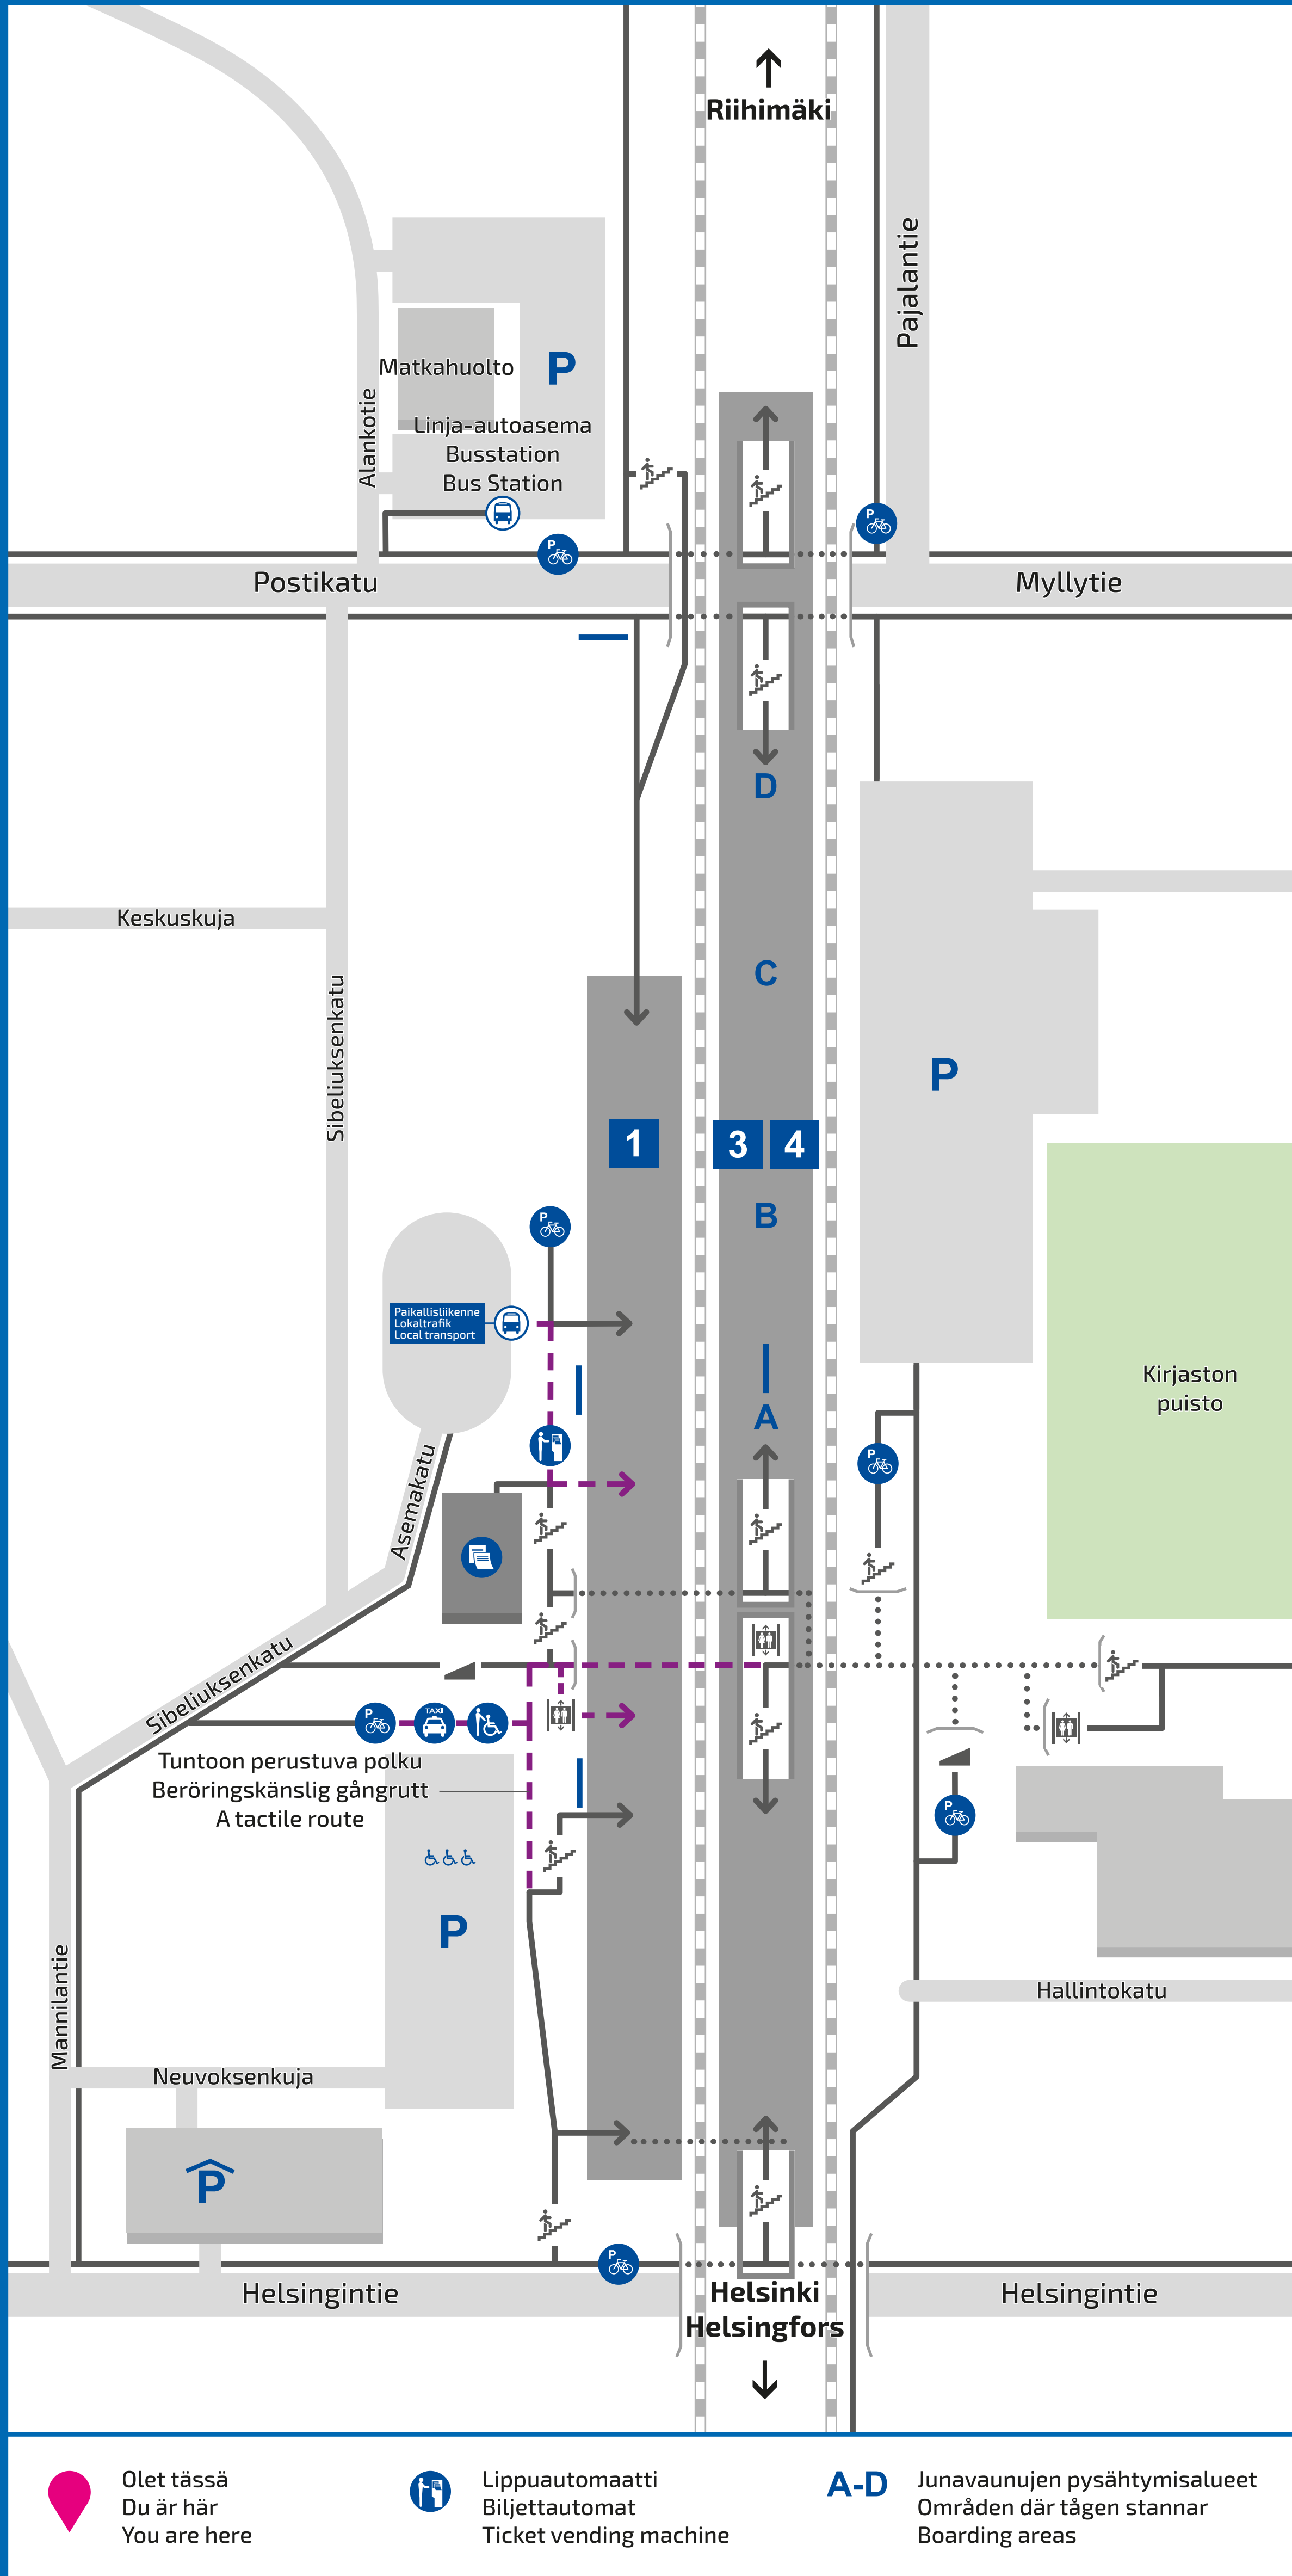

JÄRVENPÄÄ TRÄSKÄNDA

Asemakatu 5
04400 Järvenpää
Asemakatu 5
04400 Träskända

Hätänumero
Nödnummer
Emergency number

112

Kunnossapito ja palaute
Liikenteen asiakaspalvelu
+358 295 020 600
palautevayla.fi/aspa

Aseman palvelut
Lipunmyynti
Lippuautomaatti
WC-tilat
Kahvila

Underhåll och respons
Trafikens kundservice
+358 295 020 600
palautevayla.fi/aspa

Service på station
Biljettförsäljning
Biljettautomat
Toaletter
Kafé

Maintenance and feedback
Traffic customer service
+358 295 020 600
palautevayla.fi/aspa

Station services
Ticket sales
Ticket vending machine
Toilets
Café

Asemalla on saatavissa avustamispalvelua.

Esteettömän matkustuksen palvelunumero
Avoimma ma-pe klo 5-22
la-su klo 7-22
0800 188 822 (maksuton).
Palvelu tilattava viimeistään 36 tuntia ennen matkalle lähtöä.

Avustamispiste sijaitsee aseman keskustan puoleisella pysäköintialueella lähellä raiteen 1 hissiä, taksiaseman ja saattoliikennepysäköinnin vieressä. Pisteessä ei ole katosta.

Esteetön kulku asemarakennukseen päätyöven kautta.

Asemalla on tuntoon perustuva polku.

Asemalla korkeat laiturit, esteetön kulku matalalattiajunaan.

Man kan få assistans på stationerna.

Kundtjänst för tillgängligt resande
Öppet mån-fre kl. 5-22
lör-sön kl. 7-22
0800 188 822 (avgiftsfria).
Tjänsten måste beställas senast 36 timmar före man ska inleda resan.

Assistanspunkten finns på parkeringsområdet på den sida av stationen som är vänd mot centrum, nära hissen till spår 1, bredvid taxistationen och parkeringsplatsen för avlämnings- och hämtningstrafik. Assistanspunkten har inte tak.

Fri passage via dörren i stationsbyggnadens ända.

Stationen har en rutt baserad på känselsinnet.

Höga plattformar på stationen, tillgänglig åtkomst till låggolvståg.

Assistance service is available at the station.

Customer service for accessible travel
Open Mon-Fri 5 to 22
Sat-Sun 7 to 22
0800 188 822 (free of charge).
Service must be booked no later than 36 hours before departure.

The assistance point is located in the parking area on the city centre side of the station, near the track 1 lift and next to the taxi stand and terminal traffic. There is no shelter at the assistance point.

Accessible entry to the station building through the end door.

The station has guidance paths for the visually impaired.

High-level platforms at the station, accessible entry onto low-floor train.

Lisätietoa junamatkustamisesta
vr.fi
VR Asiakaspalvelu
Avoimma ma-pe klo 5-22
la-su klo 7-22
0600 41 900
(2 €/vastattu puhelu + pvm)

Asemalaiturin sähköisten näyttöjen alareunassa sekä opaste-kylteissä on esitetty tieto vaunujen pysähtymisalueista A, B, C tai D.

Mer information om tågresa
vr.fi
VR Kundservice
Öppet mån-fre kl. 5-22
lör-sön kl. 7-22
0600 41 900
(2 €/besvarat samtal + lna)

Information om var tågen stannar (A, B, C eller D) visas på elektroniska skärmar och vagnslägeskylten som finns på stationsplattformarna.

More information on rail travel
vr.fi
VR Customer Care
Open Mon-Fri 5 to 22
Sat-Sun 7 to 22
0600 41 900
(EUR 2 per answered call + local call charge)